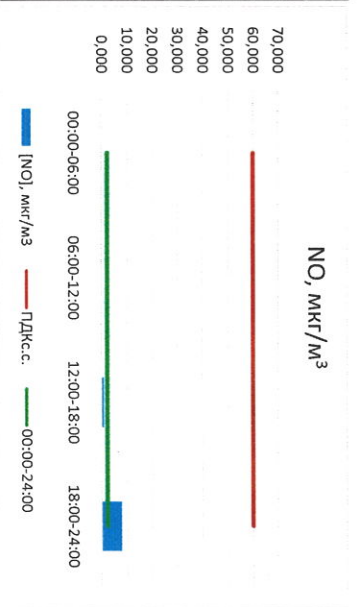

Руководитель филиала ЦМЭИ  
по Смоленской области

Ю.П. Евсеев

Начальник отдела - ведущий  
лаборант

С.В. Бобкова

Отчёт о состоянии атмосферного воздуха за 13.06.2021 г.

Направление ветра	[NO <sub>1</sub> ], мкг/м <sup>3</sup>	[NO <sub>2</sub> ], мкг/м <sup>3</sup>	[CO], мг/м <sup>3</sup>	[SO <sub>2</sub> ], мкг/м <sup>3</sup>	[Пыль], мкг/м <sup>3</sup>	
00:00-06:00	ЮЮВ	0,157	7,059	0,225	1,889	9,794
06:00-12:00	ЮЮВ	0,000	4,124	0,198	1,541	31,777
12:00-18:00	Ю	0,919	6,025	0,211	0,584	11,382
18:00-24:00	ЮЮВ	7,852	20,486	0,320	0,761	8,306
ПДК <sub>с.с.</sub>	ЮЮВ	2,232	9,423	0,239	1,194	15,314
ПДК <sub>д.с.</sub>	-	60,0	40,0	3,0	50,0	150,0