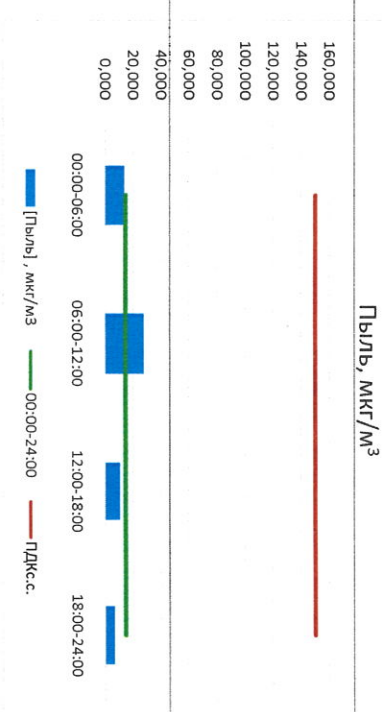

Руководитель филиала ИД АИ  
по Смоленской области

Начальник отдела - завлающий  
лабораторией

Ю.П. Евсеев

С.В. Бобкова

Отчет о состоянии атмосферного воздуха за 12.06.2021 г.

Направление ветра	[NO <sub>1</sub> ], мкг/м <sup>3</sup>	[NO <sub>2</sub> ], мкг/м <sup>3</sup>	[CO], мкг/м <sup>3</sup>	[SO <sub>2</sub> ], мкг/м <sup>3</sup>	[Пыль], мкг/м <sup>3</sup>	
00:00-06:00	ЮЮЗ	0,154	11,000	0,306	0,738	13,887
06:00-12:00	ЮЗ	0,033	13,607	0,295	0,876	27,719
12:00-18:00	ЮЗ	0,738	9,969	0,257	2,048	10,661
18:00-24:00	ЮЮВ	0,000	11,694	0,296	2,063	6,772
00:00-24:00	ЮЮЗ	0,231	11,568	0,288	1,431	14,760
ПДК <sub>с.с.</sub>	-	60,0	40,0	3,0	50,0	150,0

Руководитель филиала ЦМЭИ  
по Смоленской области

Ю.П. Евсеев

Начальник отдела - ведущий  
лаборант

С.В. Бобкова

Отчёт о состоянии атмосферного воздуха за 13.06.2021 г.

Направление ветра	[NO <sub>1</sub> ], мкг/м <sup>3</sup>	[NO <sub>2</sub> ], мкг/м <sup>3</sup>	[CO], мг/м <sup>3</sup>	[SO <sub>2</sub> ], мкг/м <sup>3</sup>	[Пыль], мкг/м <sup>3</sup>	
00:00-06:00	ЮЮВ	0,157	7,059	0,225	1,889	9,794
06:00-12:00	ЮЮВ	0,000	4,124	0,198	1,541	31,777
12:00-18:00	Ю	0,919	6,025	0,211	0,584	11,382
18:00-24:00	ЮЮВ	7,852	20,486	0,320	0,761	8,306
ПДК <sub>с.с.</sub>	ЮЮВ	2,232	9,423	0,239	1,194	15,314
ПДК <sub>д.с.</sub>	-	60,0	40,0	3,0	50,0	150,0