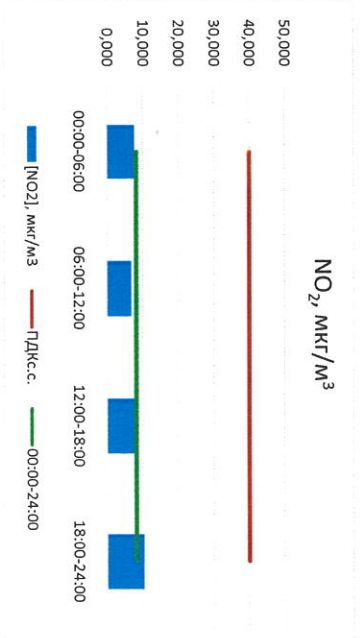

[SO<sub>2</sub>], мкг/м<sup>3</sup> — ПДК<sub>с.с.</sub> — ПДК<sub>д.с.</sub>

Руководитель филиала ДЛАНТИ  
по Смоленской области

*[Signature]*

Ю.П. Евсеев

Начальник отдела - ведущий  
лабораторией

*[Signature]*

С.В. Бойкова

Отчёт о состоянии атмосферного воздуха за 14.06.2021 г.

Направление ветра	[NO <sub>1</sub> ], мкг/м <sup>3</sup>	[NO <sub>2</sub> ], мкг/м <sup>3</sup>	[CO], мкг/м <sup>3</sup>	[SO <sub>2</sub> ], мкг/м <sup>3</sup>	[Пыль], мкг/м <sup>3</sup>	
ЮЮВ	0,000	7,655	0,162	0,272	20,013	
ЮОЗ	0,006	6,751	0,225	0,114	53,767	
З	0,107	8,021	0,233	0,114	12,525	
18:00-18:00	3СЗ	1,080	10,250	0,266	0,024	4,595
00:00-24:00	3ЮЗ	0,298	8,169	0,222	0,228	22,725
ПДК <sub>с.с.</sub>	-	60,0	40,0	3,0	50,0	150,0