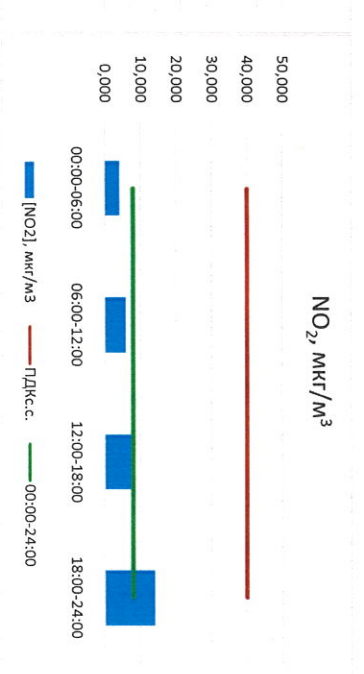

Отчёт о состоянии атмосферного воздуха за 11.06.2021 г.

Направление ветра	[NO <sub>x</sub> ], мкг/м <sup>3</sup>	[NO <sub>2</sub> ], мкг/м <sup>3</sup>	[CO], мг/м <sup>3</sup>	[SO <sub>2</sub> ], мкг/м <sup>3</sup>	[Пыль], мкг/м <sup>3</sup>
Ю	0,000	4,183	0,241	0,000	10,103
ЮВ	0,000	5,880	0,260	0,103	10,475
В	0,478	7,506	0,276	0,482	17,664
ЮВ	1,409	14,010	0,354	0,513	11,571
ВЮВ	0,472	7,895	0,283	0,275	12,453
ПДК <sub>с.с.</sub>	60,0	40,0	3,0	50,0	150,0

Руководитель филиала ИД АИ  
по Смоленской области

Начальник отдела - завлающий  
лабораторией

Ю.П. Евсеев

С.В. Бобкова

Отчет о состоянии атмосферного воздуха за 12.06.2021 г.

Направление ветра	[NO <sub>1</sub> ], мкг/м <sup>3</sup>	[NO <sub>2</sub> ], мкг/м <sup>3</sup>	[CO], мкг/м <sup>3</sup>	[SO <sub>2</sub> ], мкг/м <sup>3</sup>	[Пыль], мкг/м <sup>3</sup>	
00:00-06:00	ЮЮЗ	0,154	11,000	0,306	0,738	13,887
06:00-12:00	ЮЗ	0,033	13,607	0,295	0,876	27,719
12:00-18:00	ЮЗ	0,738	9,969	0,257	2,048	10,661
18:00-24:00	ЮЮВ	0,000	11,694	0,296	2,063	6,772
00:00-24:00	ЮЮЗ	0,231	11,568	0,288	1,431	14,760
ПДК <sub>с.с.</sub>	-	60,0	40,0	3,0	50,0	150,0