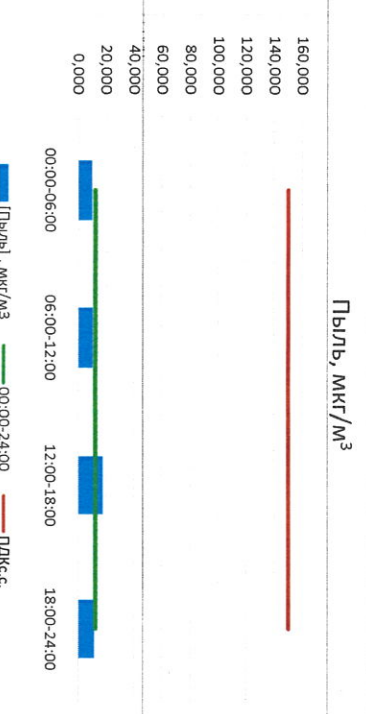

Отчёт о состоянии атмосферного воздуха за 11.06.2021 г.

Направление ветра	[NO <sub>x</sub> ], мкг/м <sup>3</sup>	[NO <sub>2</sub> ], мкг/м <sup>3</sup>	[CO], мг/м <sup>3</sup>	[SO <sub>2</sub> ], мкг/м <sup>3</sup>	[Пыль], мкг/м <sup>3</sup>
Ю	0,000	4,183	0,241	0,000	10,103
ЮВ	0,000	5,880	0,260	0,103	10,475
В	0,478	7,506	0,276	0,482	17,664
ЮВ	1,409	14,010	0,354	0,513	11,571
ВЮВ	0,472	7,895	0,283	0,275	12,453
ПДК <sub>с.с.</sub>	60,0	40,0	3,0	50,0	150,0

Руководитель филиала ИД АИ  
по Смоленской области

Начальник отдела - завлающий  
лабораторией

Ю.П. Евсеев

С.В. Бобкова

Отчет о состоянии атмосферного воздуха за 12.06.2021 г.

Направление ветра	[NO <sub>1</sub> ], мкг/м <sup>3</sup>	[NO <sub>2</sub> ], мкг/м <sup>3</sup>	[CO], мкг/м <sup>3</sup>	[SO <sub>2</sub> ], мкг/м <sup>3</sup>	[Пыль], мкг/м <sup>3</sup>	
00:00-06:00	ЮЮЗ	0,154	11,000	0,306	0,738	13,887
06:00-12:00	ЮЗ	0,033	13,607	0,295	0,876	27,719
12:00-18:00	ЮЗ	0,738	9,969	0,257	2,048	10,661
18:00-24:00	ЮЮВ	0,000	11,694	0,296	2,063	6,772
00:00-24:00	ЮЮЗ	0,231	11,568	0,288	1,431	14,760
ПДК <sub>с.с.</sub>	-	60,0	40,0	3,0	50,0	150,0