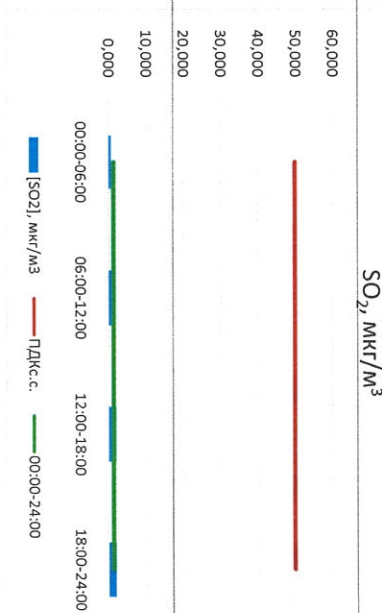

Руководитель филиала ИД АИ  
по Смоленской области

Начальник отдела - завлающий  
лабораторией

Ю.П. Евсеев

С.В. Бобкова

Отчет о состоянии атмосферного воздуха за 12.06.2021 г.

Направление ветра	[NO <sub>1</sub> ], мкг/м <sup>3</sup>	[NO <sub>2</sub> ], мкг/м <sup>3</sup>	[CO], мкг/м <sup>3</sup>	[SO <sub>2</sub> ], мкг/м <sup>3</sup>	[Пыль], мкг/м <sup>3</sup>	
00:00-06:00	ЮЮЗ	0,154	11,000	0,306	0,738	13,887
06:00-12:00	ЮЗ	0,033	13,607	0,295	0,876	27,719
12:00-18:00	ЮЗ	0,738	9,969	0,257	2,048	10,661
18:00-24:00	ЮЮВ	0,000	11,694	0,296	2,063	6,772
00:00-24:00	ЮЮЗ	0,231	11,568	0,288	1,431	14,760
ПДК <sub>с.с.</sub>	-	60,0	40,0	3,0	50,0	150,0