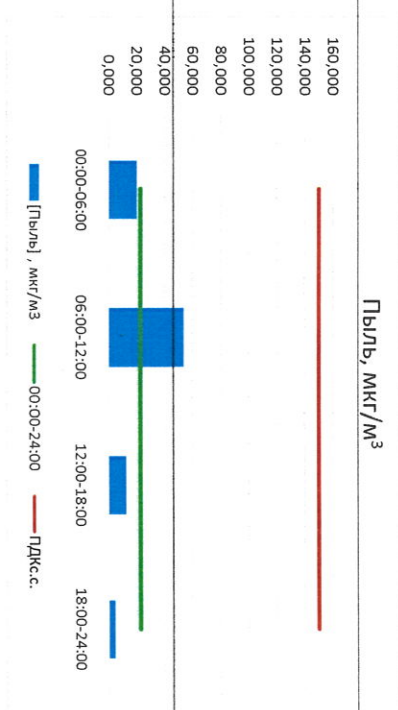

[SO<sub>2</sub>], мкг/м<sup>3</sup> — ПДК<sub>с.с.</sub> — ПДК<sub>д.с.</sub>

Руководитель филиала ДЛАНТИ  
по Смоленской области

*[Signature]*

Ю.П. Евсеев

Начальник отдела - ведущий  
лабораторией

*[Signature]*

С.В. Бойкова

Отчёт о состоянии атмосферного воздуха за 14.06.2021 г.

Направление ветра	[NO <sub>1</sub> ], мкг/м <sup>3</sup>	[NO <sub>2</sub> ], мкг/м <sup>3</sup>	[CO], мкг/м <sup>3</sup>	[SO <sub>2</sub> ], мкг/м <sup>3</sup>	[Пыль], мкг/м <sup>3</sup>	
ЮЮВ	0,000	7,655	0,162	0,272	20,013	
ЮОЗ	0,006	6,751	0,225	0,114	53,767	
З	0,107	8,021	0,233	0,114	12,525	
18:00-18:00	3СЗ	1,080	10,250	0,266	0,024	4,595
00:00-24:00	3ЮЗ	0,298	8,169	0,222	0,228	22,725
ПДК <sub>с.с.</sub>	-	60,0	40,0	3,0	50,0	150,0