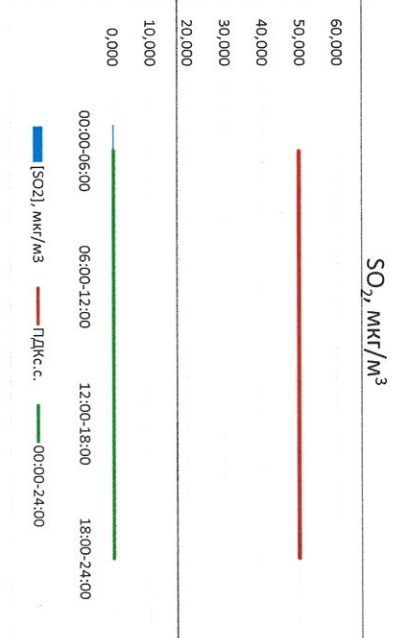

Отчёт о состоянии атмосферного воздуха за 14.06.2021 г.

Направление ветра	[NO₁], мкг/м³	[NO₂], мкг/м³	[CO], мкг/м³	[SO₂], мкг/м³	[Пыль], мкг/м³	
ЮЮВ	0,000	7,655	0,162	0,272	20,013	
ЮОЗ	0,006	6,751	0,225	0,114	53,767	
З	0,107	8,021	0,233	0,114	12,525	
18:00-18:00	3СЗ	1,080	10,250	0,266	0,024	4,595
00:00-24:00	3ЮЗ	0,298	8,169	0,222	0,228	22,725
ПДК_{с.с.}	-	60,0	40,0	3,0	50,0	150,0