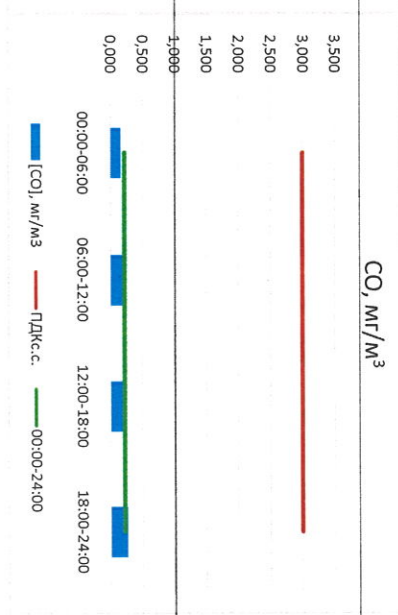

[SO<sub>2</sub>], мкг/м<sup>3</sup> — ПДК<sub>с.с.</sub> — ПДК<sub>д.с.</sub>

Руководитель филиала ДЛАНТИ  
по Смоленской области

*[Signature]*

Ю.П. Евсеев

Начальник отдела - ведущий  
лабораторией

*[Signature]*

С.В. Бойкова

Отчёт о состоянии атмосферного воздуха за 14.06.2021 г.

Направление ветра	[NO <sub>1</sub> ], мкг/м <sup>3</sup>	[NO <sub>2</sub> ], мкг/м <sup>3</sup>	[CO], мкг/м <sup>3</sup>	[SO <sub>2</sub> ], мкг/м <sup>3</sup>	[Пыль], мкг/м <sup>3</sup>	
ЮЮВ	0,000	7,655	0,162	0,272	20,013	
ЮОЗ	0,006	6,751	0,225	0,114	53,767	
З	0,107	8,021	0,233	0,114	12,525	
18:00-18:00	3СЗ	1,080	10,250	0,266	0,024	4,595
00:00-24:00	3ЮЗ	0,298	8,169	0,222	0,228	22,725
ПДК <sub>с.с.</sub>	-	60,0	40,0	3,0	50,0	150,0