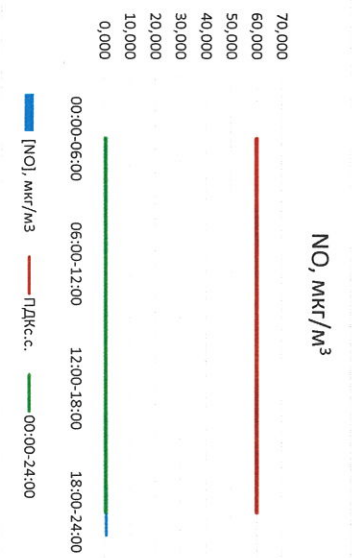

Отчёт о состоянии атмосферного воздуха за 11.06.2021 г.

Направление ветра	[NO <sub>x</sub> ], мкг/м <sup>3</sup>	[NO <sub>2</sub> ], мкг/м <sup>3</sup>	[CO], мг/м <sup>3</sup>	[SO <sub>2</sub> ], мкг/м <sup>3</sup>	[Пыль], мкг/м <sup>3</sup>
Ю	0,000	4,183	0,241	0,000	10,103
ЮВ	0,000	5,880	0,260	0,103	10,475
В	0,478	7,506	0,276	0,482	17,664
ЮВ	1,409	14,010	0,354	0,513	11,571
ВЮВ	0,472	7,895	0,283	0,275	12,453
ПДК <sub>с.с.</sub>	60,0	40,0	3,0	50,0	150,0

Руководитель филиала ИД АИ  
по Смоленской области

Начальник отдела - завлающий  
лабораторией

Ю.П. Евсеев

С.В. Бобкова

Отчет о состоянии атмосферного воздуха за 12.06.2021 г.

Направление ветра	[NO <sub>1</sub> ], мкг/м <sup>3</sup>	[NO <sub>2</sub> ], мкг/м <sup>3</sup>	[CO], мкг/м <sup>3</sup>	[SO <sub>2</sub> ], мкг/м <sup>3</sup>	[Пыль], мкг/м <sup>3</sup>	
00:00-06:00	ЮЮЗ	0,154	11,000	0,306	0,738	13,887
06:00-12:00	ЮЗ	0,033	13,607	0,295	0,876	27,719
12:00-18:00	ЮЗ	0,738	9,969	0,257	2,048	10,661
18:00-24:00	ЮЮВ	0,000	11,694	0,296	2,063	6,772
00:00-24:00	ЮЮЗ	0,231	11,568	0,288	1,431	14,760
ПДК <sub>с.с.</sub>	-	60,0	40,0	3,0	50,0	150,0