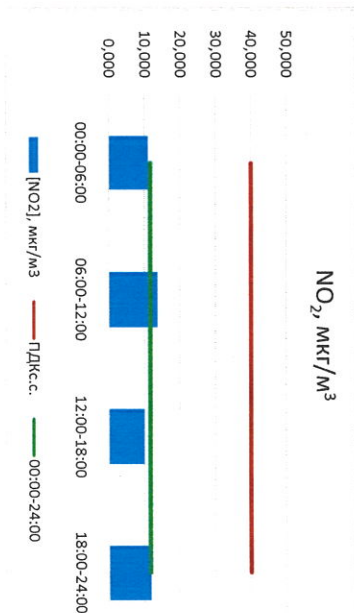

Руководитель филиала ИД АИ  
по Смоленской области

Начальник отдела - завлающий  
лабораторией

Ю.П. Евсеев

С.В. Бобкова

Отчет о состоянии атмосферного воздуха за 12.06.2021 г.

Направление ветра	[NO <sub>1</sub> ], мкг/м <sup>3</sup>	[NO <sub>2</sub> ], мкг/м <sup>3</sup>	[CO], мкг/м <sup>3</sup>	[SO <sub>2</sub> ], мкг/м <sup>3</sup>	[Пыль], мкг/м <sup>3</sup>	
00:00-06:00	ЮЮЗ	0,154	11,000	0,306	0,738	13,887
06:00-12:00	ЮЗ	0,033	13,607	0,295	0,876	27,719
12:00-18:00	ЮЗ	0,738	9,969	0,257	2,048	10,661
18:00-24:00	ЮЮВ	0,000	11,694	0,296	2,063	6,772
00:00-24:00	ЮЮЗ	0,231	11,568	0,288	1,431	14,760
ПДК <sub>с.с.</sub>	-	60,0	40,0	3,0	50,0	150,0

Руководитель филиала ЦМЭИ  
по Смоленской области

Ю.П. Евсеев

Начальник отдела - ведущий  
лаборант

С.В. Бобкова

Отчёт о состоянии атмосферного воздуха за 13.06.2021 г.

Направление ветра	[NO <sub>1</sub> ], мкг/м <sup>3</sup>	[NO <sub>2</sub> ], мкг/м <sup>3</sup>	[CO], мг/м <sup>3</sup>	[SO <sub>2</sub> ], мкг/м <sup>3</sup>	[Пыль], мкг/м <sup>3</sup>	
00:00-06:00	ЮЮВ	0,157	7,059	0,225	1,889	9,794
06:00-12:00	ЮЮВ	0,000	4,124	0,198	1,541	31,777
12:00-18:00	Ю	0,919	6,025	0,211	0,584	11,382
18:00-24:00	ЮЮВ	7,852	20,486	0,320	0,761	8,306
ПДК <sub>с.с.</sub>	ЮЮВ	2,232	9,423	0,239	1,194	15,314
ПДК <sub>д.с.</sub>	-	60,0	40,0	3,0	50,0	150,0