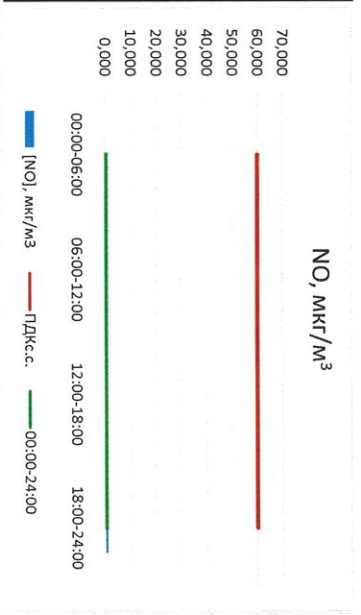

Отчёт о состоянии атмосферного воздуха за 14.06.2021 г.

Направление ветра	[NO₁], мкг/м³	[NO₂], мкг/м³	[CO], мкг/м³	[SO₂], мкг/м³	[Пыль], мкг/м³	
ЮЮВ	0,000	7,655	0,162	0,272	20,013	
ЮОЗ	0,006	6,751	0,225	0,114	53,767	
З	0,107	8,021	0,233	0,114	12,525	
18:00-18:00	3СЗ	1,080	10,250	0,266	0,024	4,595
00:00-24:00	3ЮЗ	0,298	8,169	0,222	0,228	22,725
ПДК_{с.с.}	-	60,0	40,0	3,0	50,0	150,0