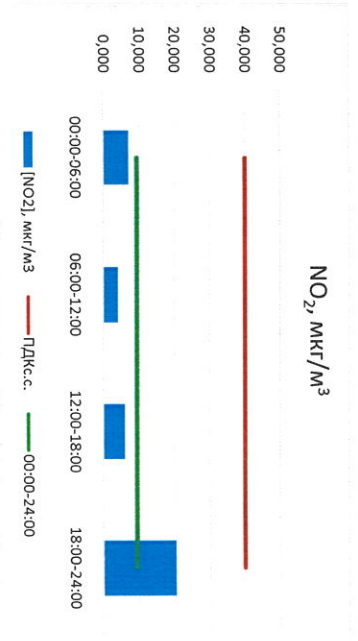

Руководитель филиала ЦМЭИ  
по Смоленской области

Ю.П. Евсеев

Начальник отдела - ведущий  
лаборант

С.В. Бобкова

Отчёт о состоянии атмосферного воздуха за 13.06.2021 г.

Направление ветра	[NO <sub>1</sub> ], мкг/м <sup>3</sup>	[NO <sub>2</sub> ], мкг/м <sup>3</sup>	[CO], мг/м <sup>3</sup>	[SO <sub>2</sub> ], мкг/м <sup>3</sup>	[Пыль], мкг/м <sup>3</sup>	
00:00-06:00	ЮЮВ	0,157	7,059	0,225	1,889	9,794
06:00-12:00	ЮЮВ	0,000	4,124	0,198	1,541	31,777
12:00-18:00	Ю	0,919	6,025	0,211	0,584	11,382
18:00-24:00	ЮЮВ	7,852	20,486	0,320	0,761	8,306
ПДК <sub>с.с.</sub>	ЮЮВ	2,232	9,423	0,239	1,194	15,314
ПДК <sub>д.с.</sub>	-	60,0	40,0	3,0	50,0	150,0

Пыль, мкг/м<sup>3</sup>

CO, мг/м<sup>3</sup>

SO<sub>2</sub>, мкг/м<sup>3</sup>

[Пыль], мкг/м<sup>3</sup> — ПДК<sub>д.с.</sub> — ПДК<sub>с.с.</sub>

[CO], мг/м<sup>3</sup> — ПДК<sub>с.с.</sub> — ПДК<sub>д.с.</sub>