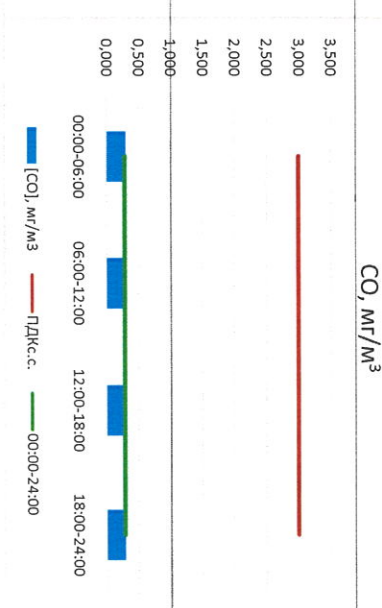

Руководитель филиала ИД АИ  
по Смоленской области

Начальник отдела - завлающий  
лабораторией

Ю.П. Евсеев

С.В. Бобкова

Отчет о состоянии атмосферного воздуха за 12.06.2021 г.

Направление ветра	[NO <sub>1</sub> ], мкг/м <sup>3</sup>	[NO <sub>2</sub> ], мкг/м <sup>3</sup>	[CO], мкг/м <sup>3</sup>	[SO <sub>2</sub> ], мкг/м <sup>3</sup>	[Пыль], мкг/м <sup>3</sup>	
00:00-06:00	ЮЮЗ	0,154	11,000	0,306	0,738	13,887
06:00-12:00	ЮЗ	0,033	13,607	0,295	0,876	27,719
12:00-18:00	ЮЗ	0,738	9,969	0,257	2,048	10,661
18:00-24:00	ЮЮВ	0,000	11,694	0,296	2,063	6,772
00:00-24:00	ЮЮЗ	0,231	11,568	0,288	1,431	14,760
ПДК <sub>с.с.</sub>	-	60,0	40,0	3,0	50,0	150,0

Руководитель филиала ЦМЭИ  
по Смоленской области

Ю.П. Евсеев

Начальник отдела - ведущий  
лаборант

С.В. Бобкова

Отчёт о состоянии атмосферного воздуха за 13.06.2021 г.

Направление ветра	[NO <sub>1</sub> ], мкг/м <sup>3</sup>	[NO <sub>2</sub> ], мкг/м <sup>3</sup>	[CO], мг/м <sup>3</sup>	[SO <sub>2</sub> ], мкг/м <sup>3</sup>	[Пыль], мкг/м <sup>3</sup>	
00:00-06:00	ЮЮВ	0,157	7,059	0,225	1,889	9,794
06:00-12:00	ЮЮВ	0,000	4,124	0,198	1,541	31,777
12:00-18:00	Ю	0,919	6,025	0,211	0,584	11,382
18:00-24:00	ЮЮВ	7,852	20,486	0,320	0,761	8,306
ПДК <sub>с.с.</sub>	ЮЮВ	2,232	9,423	0,239	1,194	15,314
ПДК <sub>д.с.</sub>	-	60,0	40,0	3,0	50,0	150,0