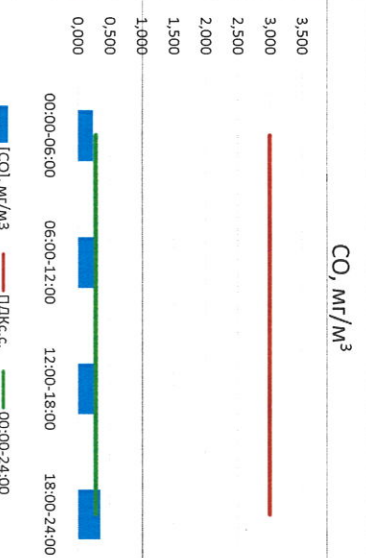

Отчёт о состоянии атмосферного воздуха за 11.06.2021 г.

Направление ветра	[NO <sub>x</sub> ], мкг/м <sup>3</sup>	[NO <sub>2</sub> ], мкг/м <sup>3</sup>	[CO], мг/м <sup>3</sup>	[SO <sub>2</sub> ], мкг/м <sup>3</sup>	[Пыль], мкг/м <sup>3</sup>
Ю	0,000	4,183	0,241	0,000	10,103
ЮВ	0,000	5,880	0,260	0,103	10,475
В	0,478	7,506	0,276	0,482	17,664
ЮВ	1,409	14,010	0,354	0,513	11,571
ВЮВ	0,472	7,895	0,283	0,275	12,453
ПДК <sub>с.с.</sub>	60,0	40,0	3,0	50,0	150,0

Руководитель филиала ИД АИ  
по Смоленской области

Начальник отдела - завлающий  
лабораторией

Ю.П. Евсеев

С.В. Бобкова

Отчет о состоянии атмосферного воздуха за 12.06.2021 г.

Направление ветра	[NO <sub>1</sub> ], мкг/м <sup>3</sup>	[NO <sub>2</sub> ], мкг/м <sup>3</sup>	[CO], мкг/м <sup>3</sup>	[SO <sub>2</sub> ], мкг/м <sup>3</sup>	[Пыль], мкг/м <sup>3</sup>	
00:00-06:00	ЮЮЗ	0,154	11,000	0,306	0,738	13,887
06:00-12:00	ЮЗ	0,033	13,607	0,295	0,876	27,719
12:00-18:00	ЮЗ	0,738	9,969	0,257	2,048	10,661
18:00-24:00	ЮЮВ	0,000	11,694	0,296	2,063	6,772
00:00-24:00	ЮЮЗ	0,231	11,568	0,288	1,431	14,760
ПДК <sub>с.с.</sub>	-	60,0	40,0	3,0	50,0	150,0